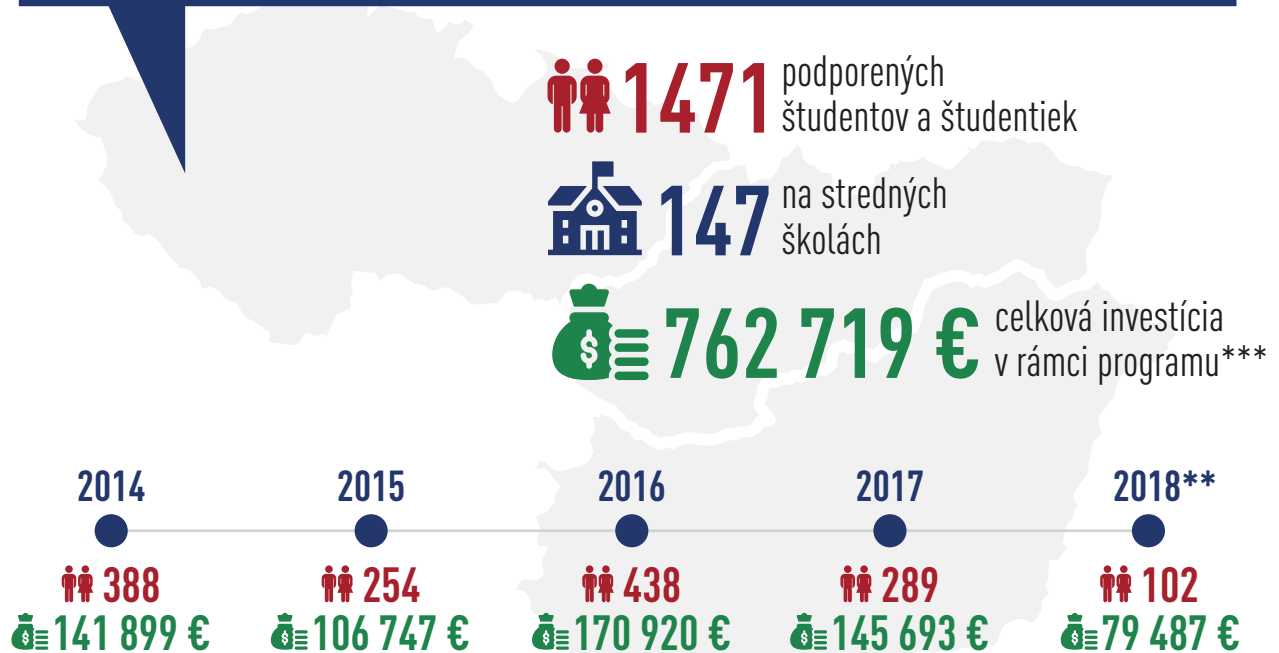

Nadácia Rómsky vzdelávací fond  
organizačná zložka zahraničnej nadácie  
Roma Education Fund - Roma Oktatási Alap

Invest | Educate | Engage

### 2014 - 2018

\* Výsledky zahŕňajú 2 štipendijné programy: Stredoškolský štipendijný, mentorský a tútorsky program a Štipendijný program pre študentky stredných pedagogických škôl v Českej republike, Maďarsku a na Slovensku.